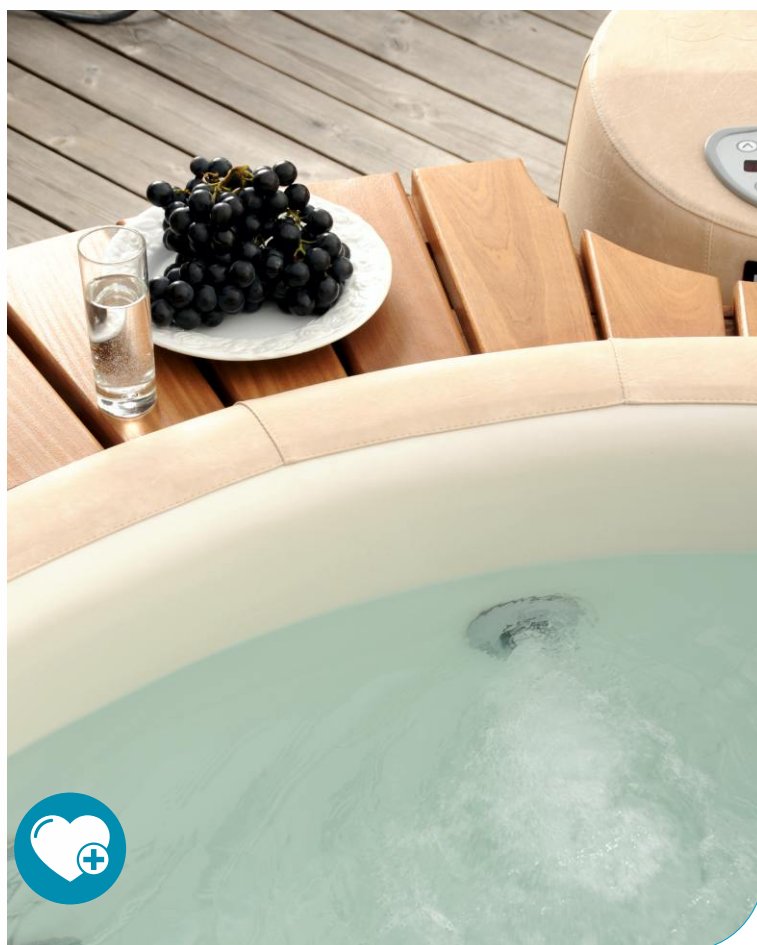

## DÔVODOV PREČO SI VYBRAŤ VÍRIVKU SOFTUB

Spája komfort a štýl s výbornými technológiami. Ponúka útočisko pred stresom každodenného života. Vytvorte si tak vlastnú oázu relaxácie, zdravia a oddychu.

-  **PRENOSNÁ**
-  **ÚSPORNÁ**
-  **FLEXIBILNÁ**
-  **ŠTÝLOVÁ**
-  **ČISTÝ VÍRIVÝ KÚPEL'**
-  **TICHÁ**
-  **POHODLNÁ**
-  **INTERIÉR / EXTERIÉR**
-  **ODOLNÁ V KAŽDOM POČASÍ**

### SILA VODY

Všeobecné uvoľnenie krku a ramien, zlepšuje metabolizmus a obeh krvi, stimuluje imunitný systém a životné orgány, obnovuje kožné bunky a prirodzenú detoxikáciu, pozitívne pôsobí na šľachy, kĺby a kosti.