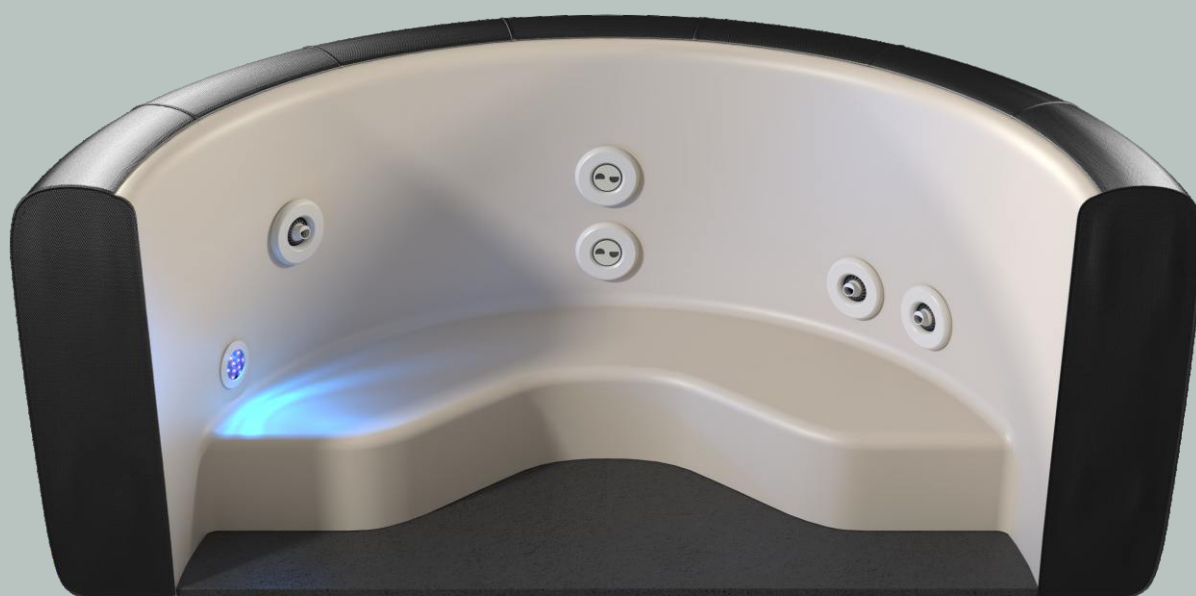

## PORTICO™

Najnovší model s **najsilnejšou tryskou** na trhu Poseidon, **väčším sedením** oproti tryske a veľmi odolným vonkajším vinylovým materiálom Syntex™, ktorý je príjemný na pohľad a aj na dotyk.

Pod vinylom je pridaná vrstva **termo izolačnej fólie**.

Výkonná vírivá tryska Poseidon Power Jet vytvára **skutočný vír** a extrémne **silný prietok**.

Je možné nastaviť vírenie v ľavej a v pravej časti vírivky, všetkých trysiek súčasne alebo spustíte iba silnú trysku Poseidon. Nová je aj svetelná terapia s 2 farebnými LED svetlami na oboch stranách.